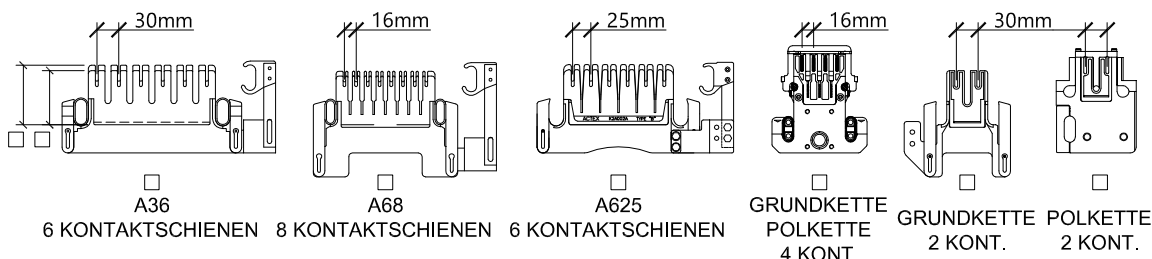

SUPPORTO DI IRRIGIDIMENTO - VERSTEIFUNGSHALTER

MENGE: _____

CHIUDIBOCCA
NIEDERHALTER

☐ JA ☐ NEIN

ANZAHL DER STECKER: