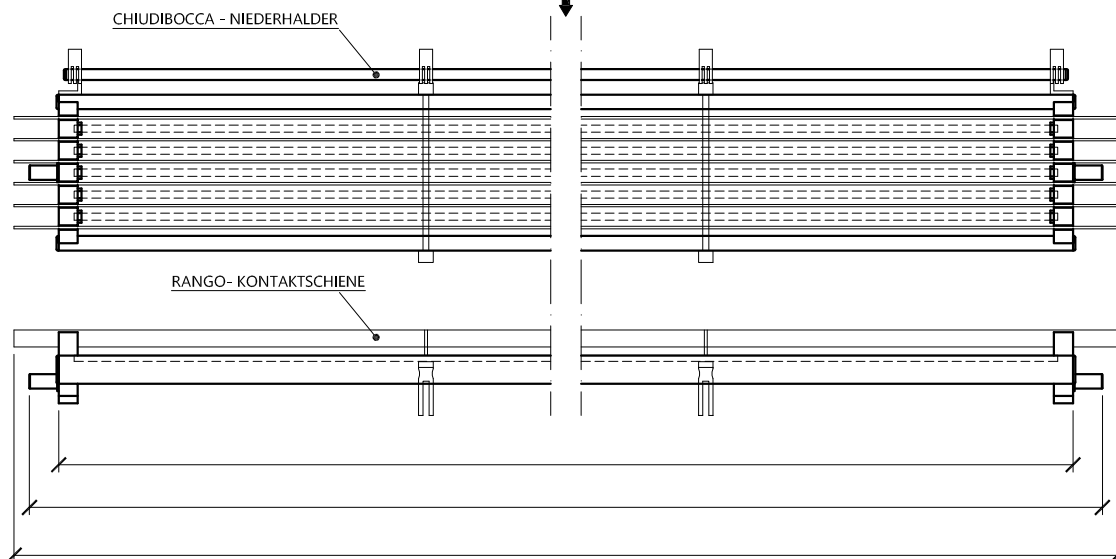

QUOTE DA COMPILARE - ABMESSUNGEN ANGEBEN

TESTINE - GREIFER

LED STD FROTTEE

RANGHI
KONTAKTSCHIENEN

DENTATO - DIVISO
GEZAHNT - GETEILT

DENTATO - INTERO
GEZAHNT - DURCHGEHEND

LISCIO - DIVISO
GLATT - GETEILT

LISCIO - INTERO
GLATT - DURCHGEHEND